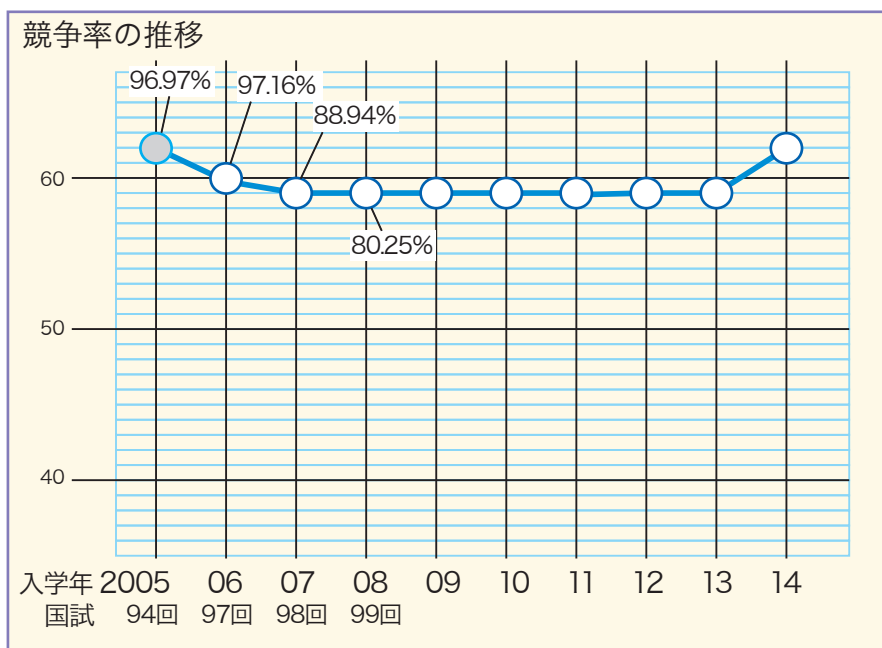

入試難易度と薬剤師国家試験 首都圏

メイン入試で多くの受験生を集める大学(薬学部)。卒業時の薬剤師国家試験合格率は？
 両校の国試合格実績は、「第 99 回薬剤師国家試験 6年制新卒合格率 TOP30」をご覧ください。

星薬科大学

昭和薬科大学