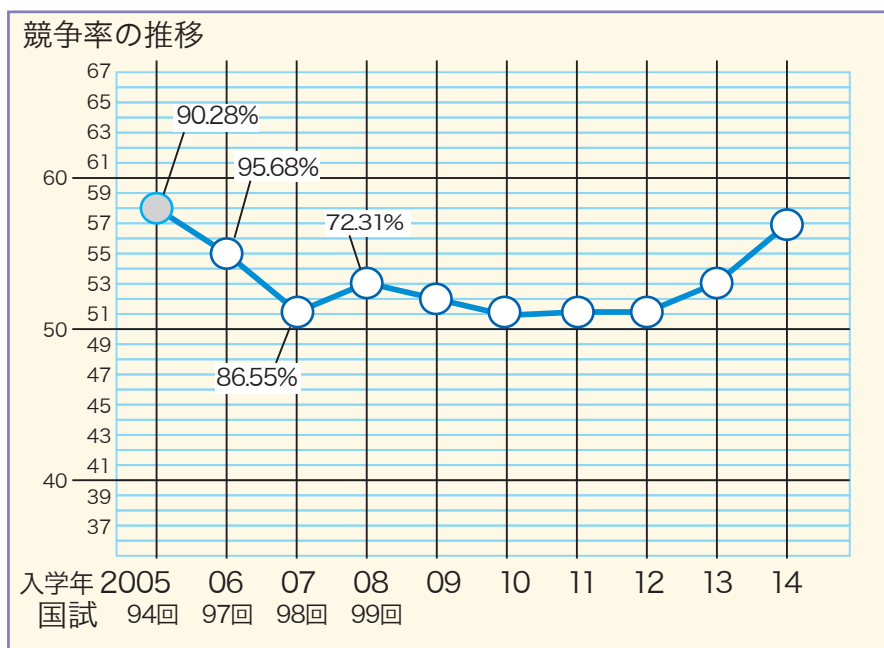

入試難易度と薬剤師国家試験 近畿地区

メイン入試で多くの受験生を集める大学(薬学部)。卒業時の薬剤師国家試験合格率は？
 両校の国試合格実績は、「第99回薬剤師国家試験 6年制新卒合格率 TOP30」をご覧ください。

摂南大学

近畿大学